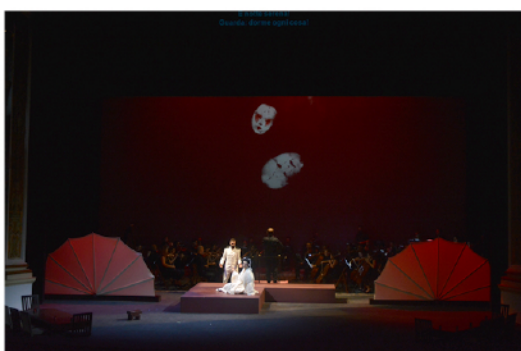

DSC_0039.JPG